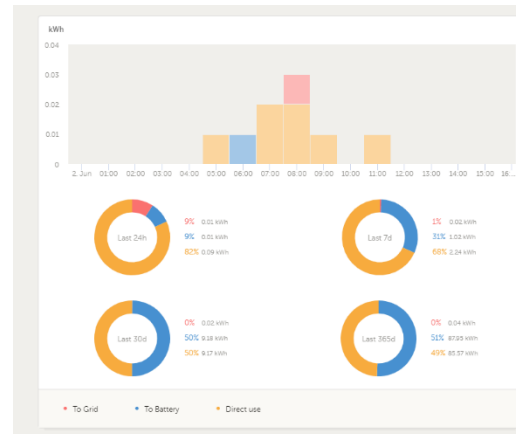

**SILENT-
RUNNING.
COM**

Anhänger Toilette Solar

Unterdrucksystem B-SR 5522
4,8kwh Solarstrom

L x B x H → 4,93m x 1,98m x 3,00m

3,5t,

Beide Toiletten sind von einer Seite zugänglich. Dezent ausgeschildert für Männer und Frauen, so findet sich jeder zurecht.

Die Toilette funktioniert mit Unterdrucksystem. Das heißt, es wird sehr wenig Wasser pro Spülgang verwendet.

Zur Innenausstattung gehören:

| Herrentoilette, | Damentoilette |
|--|--|
| Toilettenbecken Wasserspülung | Toilettenbecken Wasserspülung |
| Urinal | Handwaschbecken |
| Handwaschbecken | Spiegel |
| Papierhandtuchhalter & Toilettenpapierhalter | Papierhandtuchhalter & Toilettenpapierhalter |
| Seifenspender | Seifenspender |
| Spiegel | Mülleimer |
| Mülleimer | |