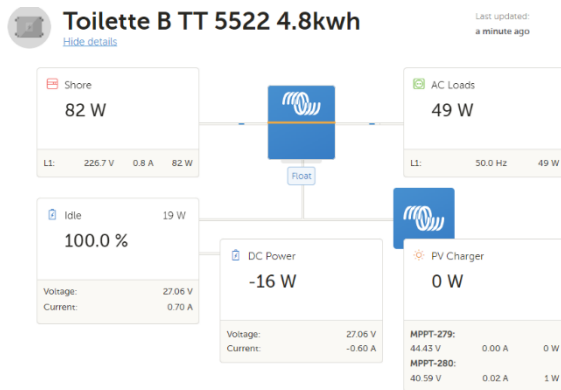

**SILENT-
RUNNING.
COM**

Anhänger Toilette Solar

Unterdrucksystem B-SR 5522
4,8kwh Solarstrom

L x B x H → 4,93m x 1,98m x 3,00m

3,5t,

Beide Toiletten sind von einer Seite zugänglich. Dezent ausgeschildert für Männer und Frauen, so findet sich jeder zurecht.

Die Toilette funktioniert mit Unterdrucksystem. Das heißt, es wird sehr wenig Wasser pro Spülgang verwendet.

Zur Innenausstattung gehören:

| Herrentoilette, | Damentoilette |
|--|--|
| Toilettenbecken Wasserspülung | Toilettenbecken Wasserspülung |
| Urinal | Handwaschbecken |
| Handwaschbecken | Spiegel |
| Papierhandtuchhalter & Toilettenpapierhalter | Papierhandtuchhalter & Toilettenpapierhalter |
| Seifenspender | Seifenspender |
| Spiegel | Mülleimer |
| Mülleimer | |